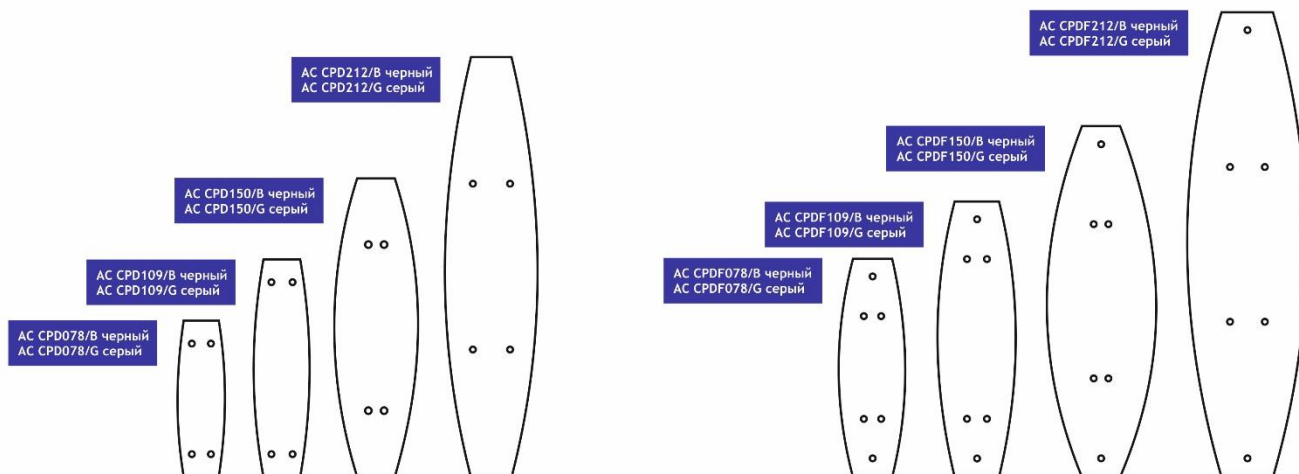

Наконечники для двусторонних подвесных табличек / табличек флажкового типа:

Спецификация фурнитуры для изготовления 1 двусторонней подвесной таблички:

Наименование профиля	Наименование и количество фурнитуры			
	AC CPD078	AC CPD109	AC CPD150	AC CPD212
IS SQ078	2 шт.	-	-	-
IS SQ109	-	2 шт.	-	-
IS SQ150	-	-	2 шт.	-
IS SQ212	-	-	-	2 шт.

Спецификация фурнитуры для изготовления 1 двусторонней таблички флажкового типа:

Наименование профиля	Наименование и количество фурнитуры							
	AC CPD078	AC CPDF078	AC CPD109	AC CPDF109	AC CPD150	AC CPDF150	AC CPD212	AC CPDF212
IS SQ078	1 шт.	1 шт.	-	-	-	-	-	-
IS SQ109	-	-	1 шт.	1 шт.	-	-	-	-
IS SQ150	-	-	-	-	1 шт.	1 шт.	-	-
IS SQ212	-	-	-	-	-	-	1 шт.	1 шт.