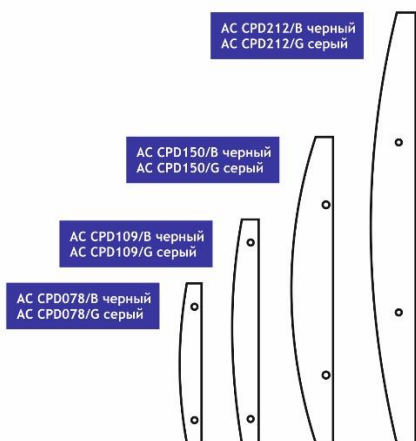

Наконечники для односторонних настенных табличек:

Спецификация фурнитуры для изготовления 1 односторонней настенной таблички:

Наименование профиля	Наименование и количество фурнитуры			
	AC CPS078	AC CPS109	AC CPS150	AC CPS212
IS SQ078	2 шт.	-	-	-
IS SQ109	-	2 шт.	-	-
IS SQ150	-	-	2 шт.	-
IS SQ212	-	-	-	2 шт.