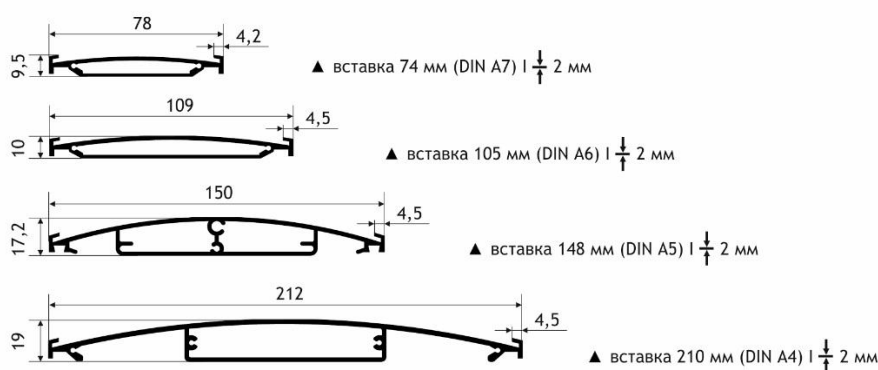

Для изготовления всех типов табличек профили режутся под углом 90°.

Типы табличных профилей:

- IS SQ078/1GM золото матовое
IS SQ078/1SM серебро матовое
- IS SQ109/1GM золото матовое
IS SQ109/1SM серебро матовое
- IS SQ150/1GM золото матовое
IS SQ150/1SM серебро матовое
- IS SQ212/1GM золото матовое
IS SQ212/1SM серебро матовое